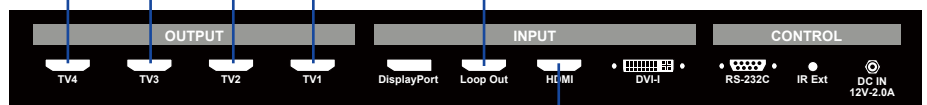

### 接続例

TV1~4を、各ディスプレイに接続。

同機器を複数台接続することにより、8面、16面などの複数マルチディスプレイが可能。

OTOMOのSTBをHDMIに接続。  
 その他、スマホ、PC、DVDプレーヤーなどが接続可能です。

※機種によっては変換ケーブルが必要になります。

※メーカー、機種によっては出力されない場合もございますので、あらかじめデモ機などでご確認ください。

展示会

ショールーム